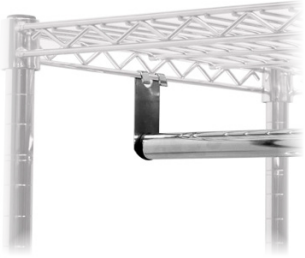

TRENNER

HÖHE: 200 mm
BREITE: 350 / 450 / 600 mm

SEITLICHER GITTERVERSCHLUSS

HÖHE: 130 mm
BREITE: 350 / 450 / 600 mm

➤ **5. GRIFFE**

HORIZONTALER GRIFF
BREITE: 350 / 450 / 600 mm

VERTIKALER GRIFF
BREITE: 350 / 450 / 600 mm

➤ **6. ROLLEN UND SCHUTZVORRICHTUNGEN**

ROLLEN 75 MM Ø

ROLLEN 100 MM Ø

GUMMI-SCHUTZVORRICHTUNG

➤ 7. ANDEREN KOMPONENTEN

KLEIDERSTANGE
BREITE: 900 / 1200 mm

POLYPROPYLENUNTERLAGE
BREITE: 600 / 900 / 1200 / 1500 mm
TIEFE: 350 / 450 / 600 mm