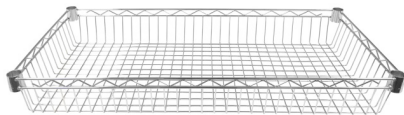

TEILE

> 1. PFOSTEN

HÖHE: 750 / 900 / 1500 / 1800 / 2000 / 2200 mm

> 2. GITTERBÖDEN

GITTERBODEN
BREITE: 600 / 900 / 1200 / 1500 mm
TIEFE: 350 / 450 / 600 mm

GITTERKORB
BREITE: 900
TIEFE: 350 / 450 mm

GITTERBODEN FÜR PRÄSENTATION
BREITE: 900 mm
TIEFE: 450 mm

➤ **3. HORIZONTALE GITTERBÖDEN FÜR FLASCHEN**

HORIZONTALER GITTERBODEN FÜR FLASCHEN

BREITE: 900 mm
TIEFE: 350 mm

➤ **4. GITTERVERSCHLÜSSE**

GITTERVERSCHLUSS VORDER-/RÜCKSEITE

HÖHE: 80 mm
BREITE: 900 / 1200 / 1500 mm

TRENNER

HÖHE: 200 mm
BREITE: 350 / 450 / 600 mm

SEITLICHER GITTERVERSCHLUSS

HÖHE: 130 mm
BREITE: 350 / 450 / 600 mm

➤ **5. GRIFFE**

HORIZONTALER GRIFF
BREITE: 350 / 450 / 600 mm

VERTIKALER GRIFF
BREITE: 350 / 450 / 600 mm