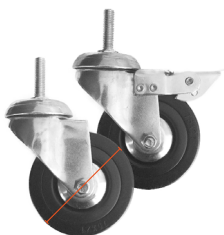

➤ **3. HORIZONTALE GITTERBÖDEN FÜR FLASCHEN**

HORIZONTALER GITTERBODEN FÜR FLASCHEN

BREITE: 900 mm
TIEFE: 350 mm

➤ **4. GITTERVERSCHLÜSSE**

GITTERVERSCHLUSS VORDER-/RÜCKSEITE

HÖHE: 80 mm
BREITE: 900 / 1200 / 1500 mm

TRENNER

HÖHE: 200 mm
BREITE: 350 / 450 / 600 mm

SEITLICHER GITTERVERSCHLUSS

HÖHE: 130 mm
BREITE: 350 / 450 / 600 mm

➤ **5. GRIFFE**

HORIZONTALER GRIFF
BREITE: 350 / 450 / 600 mm

VERTIKALER GRIFF
BREITE: 350 / 450 / 600 mm

➤ **6. ROLLEN UND SCHUTZVORRICHTUNGEN**

ROLLEN 75 MM Ø

ROLLEN 100 MM Ø

GUMMI-SCHUTZVORRICHTUNG

➤ 7. ANDEREN KOMPONENTEN

KLEIDERSTANGE
BREITE: 900 / 1200 mm

POLYPROPYLENUNTERLAGE
BREITE: 600 / 900 / 1200 / 1500 mm
TIEFE: 350 / 450 / 600 mm

VERBINDUNGSHAKEN
Einheitsgrösse

VERBINDUNGSRINGE
Einheitsgrösse