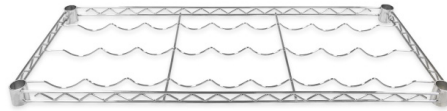

TEILE

> 1. PFOSTEN

HÖHE: 750 / 900 / 1500 / 1800 / 2000 / 2200 mm

> 2. GITTERBÖDEN

GITTERBODEN
BREITE: 600 / 900 / 1200 / 1500 mm
TIEFE: 350 / 450 / 600 mm

GITTERKORB
BREITE: 900
TIEFE: 350 / 450 mm

GITTERBODEN FÜR PRÄSENTATION
BREITE: 900 mm
TIEFE: 450 mm

➤ **3. HORIZONTALE GITTERBÖDEN FÜR FLASCHEN**

HORIZONTALER GITTERBODEN FÜR FLASCHEN

BREITE: 900 mm
TIEFE: 350 mm

➤ **4. GITTERVERSCHLÜSSE**

GITTERVERSCHLUSS VORDER-/RÜCKSEITE

HÖHE: 80 mm
BREITE: 900 / 1200 / 1500 mm

TRENNER

HÖHE: 200 mm
BREITE: 350 / 450 / 600 mm

SEITLICHER GITTERVERSCHLUSS

HÖHE: 130 mm
BREITE: 350 / 450 / 600 mm

➤ **5. GRIFFE**

HORIZONTALER GRIFF
BREITE: 350 / 450 / 600 mm

VERTIKALER GRIFF
BREITE: 350 / 450 / 600 mm

➤ **6. ROLLEN UND SCHUTZVORRICHTUNGEN**

ROLLEN 75 MM Ø

ROLLEN 100 MM Ø

GUMMI-SCHUTZVORRICHTUNG

➤ 7. ANDEREN KOMPONENTEN

KLEIDERSTANGE
BREITE: 900 / 1200 mm

POLYPROPYLENUNTERLAGE
BREITE: 600 / 900 / 1200 / 1500 mm
TIEFE: 350 / 450 / 600 mm